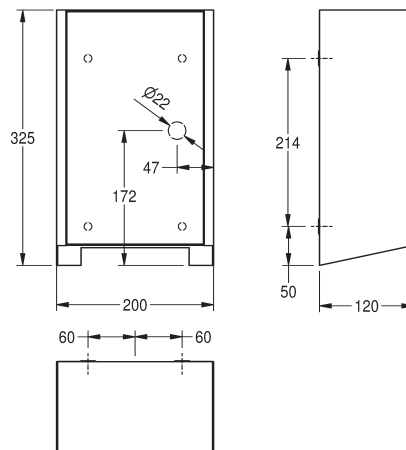

EXOS berøringsfri håndtørrer

EXOS220B | 11-01-2024 | SIDE 1 AF 2

Berøringsfri elektrisk håndtørrer med varmluft for vægmontering i rustfrit stål og front med sort sikkerhedsglas. Beklædning med InoxPlus® overflade til reduktion af fingeraftryk og bedre rengøringssegenskaber. Justerbar varmlufttemperatur og hastighed, samt beskyttelse mod kontinuerlig drift med automatisk slukning efter 60 sekunder. Infrarød sensor for berøringsfri funktion. Mulighed for indstilling af sensor afstand mellem 10-30 cm. Tilslutningskabel ikke inkl.

**KWC**

Teknisk data

Front	Sort sikkerhedsglas
Materiale	Rustfrit stål (1.4301)
Materiale tykkelse	1,2 mm.
Overflader	InoxPlus (anti fingeraftryk)
Aktivering	Berøringsfri
Montering	Væg
IP-klassificering	IPX1
Tilslutningsspænding	220 V - 240 V AC / 50 Hz - 60 Hz
Total effekt	800 - 1000 W
Opvarmning	2100 W
Motor	500 W
Luftvolumen	80 m ³ /t
Lydniveau	76,2 db
Bredde	314 mm.
Højde	215 mm.
Dybde	163 mm.