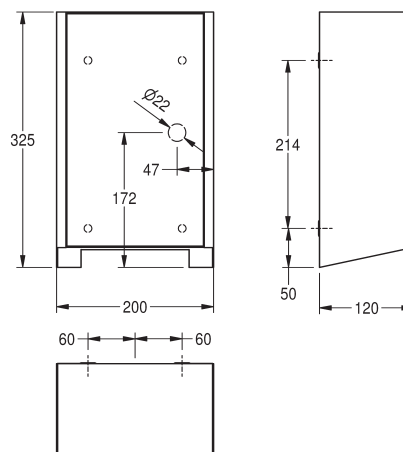

KWC

Teknisk data

Front	Hvid sikkerhedsglas
Materiale	Rustfrit stål (1.4301)
Materiale tykkelse	1,2 mm.
Overflader	InoxPlus (anti fingeraftryk)
Aktivering	Berøringsfri
Montering	Væg
IP-klassificering	IPX1
Tilslutningsspænding	220 V - 240 V AC / 50 Hz - 60 Hz
Total effekt	800 - 1000 W
Opvarmning	2100 W
Motor	500 W
Luftvolumen	80 m³/t
Lydniveau	76,2 db
Bredde	314 mm.
Højde	215 mm.
Dybde	163 mm.