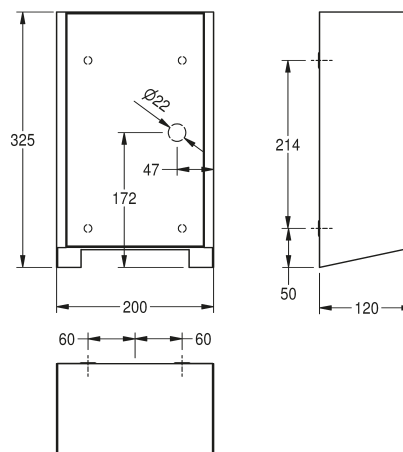

## Teknisk data

Front	Rustfrit stål (1.4301)
Materiale	Rustfrit stål (1.4301)
Materiale tykkelse	1,2 mm.
Overflader	InoxPlus (anti fingeraftryk)
Aktivering	Berøringsfri
Montering	Væg
IP-klassificering	IPX1
Tilslutningsspænding	220 V - 240 V AC / 50 Hz - 60 Hz
Total effekt	800 - 1000 W
Opvarmning	2100 W
Motor	500 W
Luftvolumen	80 m <sup>3</sup> /t
Lydniveau	76,2 db
Bredde	314 mm.
Højde	215 mm.
Dybde	163 mm.