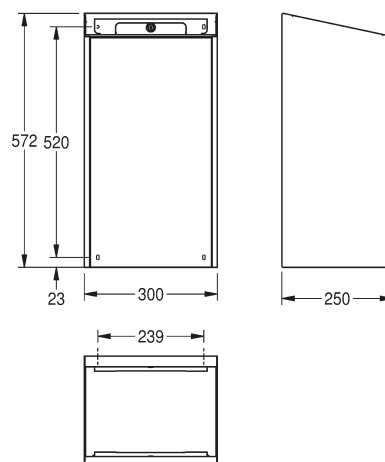

EXOS affaldsbeholder

EXOS605B | 08-01-2021 | SIDE 1 AF 2

Affaldsbeholder for vægmontering i rustfrit stål og front med sort sikkerhedsglas. Beklædning med InoxPlus® overflade til reduktion af fingeraftryk og bedre rengøringssegenskaber. Leveres med Franke standard cylinderlås og nøgle. Volume ca. 30 liter, integreret poseholder. Montering på konsol eller direkte på væg. Leveres med rustfrie montageskruer samt plugs.

Teknisk data

Front	Sort sikkerhedsglas
Materiale	Rustfrit stål (1.4301)
Materiale tykkelse	1,2 mm.
Overflader	InoxPlus (anti fingeraftryk)
Montering	Væg
Kapacitet	30 l
Lås	Nøgle
Holder til pose	Integreret
Bredde	300 mm.
Højde	573 mm.
Dybde	250 mm.