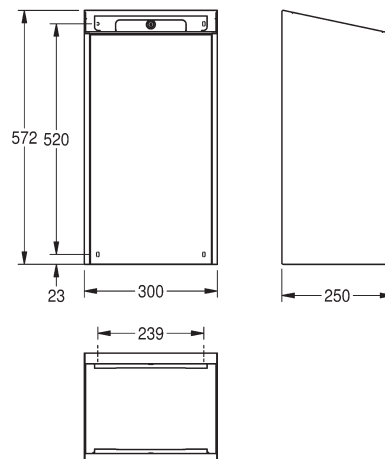

EXOS affaldsbeholder

EXOS605W | 11-01-2024 | SIDE 1 AF 2

Affaldsbeholder for vægmontering i rustfrit stål og front med hvidt sikkerhedsglas. Beklædning med InoxPlus® overflade til reduktion af fingeraftryk og bedre rengøringssegenskaber. Leveres med KWC standard cylinderlås og nøgle. Volume ca. 30 liter, integreret poseholder. Montering på konsol eller direkte på væg. Leveres med rustfrie montageskruer samt plugs.

**KWC**

Teknisk data

Front	Hvidt sikkerhedsglas
Materiale	Rustfrit stål (1.4301)
Materiale tykkelse	1,2 mm.
Overflader	InoxPlus (anti fingeraftryk)
Montering	Væg
Kapacitet	30 l
Lås	Nøgle
Holder til pose	Integreret
Bredde	300 mm.
Højde	573 mm.
Dybde	250 mm.