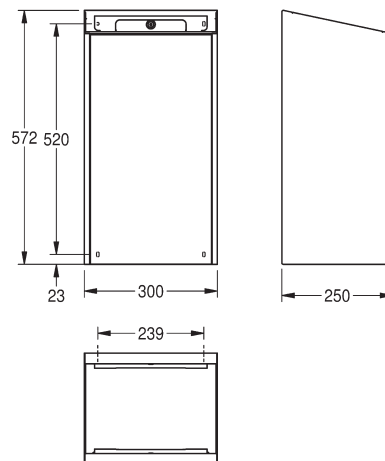

EXOS affaldsbeholder

EXOS605X | 4504705605 | 11-01-2024 | SIDE 1 AF 2

Affaldsbeholder for vægmontering i rustfrit stål med InoxPlus® overflade til reduktion af fingeraftryk og bedre rengøringsegenskaber. Leveres med KWC standard cylinderlås og nøgle. Volume ca. 30 liter, integreret poseholder. Montering på konsol eller direkte på væg. Leveres med rustfrie montageskruer samt plugs.

KWC

Teknisk data

Front	Rustfrit stål (1.4301)
Materiale	Rustfrit stål (1.4301)
Materiale tykkelse	1,2 mm.
Overflader	InoxPlus (anti fingeraftryk)
Montering	Væg
Kapacitet	30 l
Lås	Nøgle
Holder til pose	Integreret
Bredde	300 mm.
Højde	573 mm.
Dybde	250 mm.