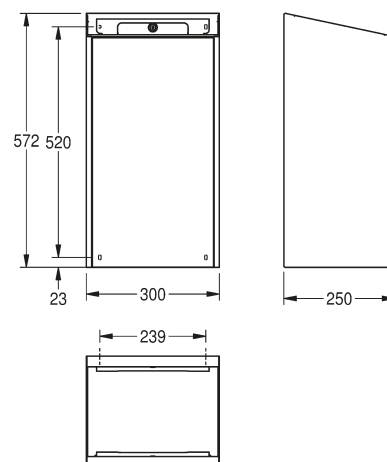

EXOS affaldsbeholder

EXOS605X | 4504705605 | 08-01-2021 | SIDE 1 AF 2

Affaldsbeholder for vægmontering i rustfrit stål med InoxPlus® overflade til reduktion af fingeraftryk og bedre rengøringsegenskaber. Leveres med Franke standard cylinderlås og nøgle. Volume ca. 30 liter, integreret poseholder. Montering på konsol eller direkte på væg. Leveres med rustfrie montageskruer samt plugs.

Teknisk data

Front	Rustfrit stål (1.4301)
Materiale	Rustfrit stål (1.4301)
Materiale tykkelse	1,2 mm.
Overflader	InoxPlus (anti fingeraftryk)
Montering	Væg
Kapacitet	30 l
Lås	Nøgle
Holder til pose	Integreret
Bredde	300 mm.
Højde	573 mm.
Dybde	250 mm.