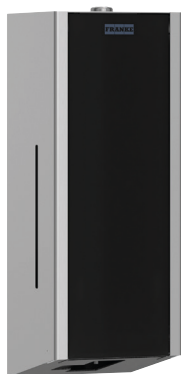

# EXOS berøringsfri sæbedispenser

EXOS625B | 08-01-2021 | SIDE 1 AF 2

Berøringsfri sæbedispenser for vægmontering i rustfrit stål og front med sort sikkerhedsglas. Beklædning med InoxPlus® overflade til reduktion af fingeraftryk og bedre rengøringssegenskaber. Udskiftelig front med sikkerhedsglas. Leveres med Franke standard cylinderlås samt nøgle. LED-lampe viser batteristatus. Bruger 4 stk. 1,5 V (= 6 V) Alkaline AA batterier. Kan anvendes til antiseptiske sæber samt desinfektionsmiddel. Leveres med rustfrie montageskruer samt plugs.

**FRANKE**

## Teknisk data

Materiale	Rustfrit stål (1.4301) (Sikkerhedsglas)
Materiale tykkelse	1,2 mm.
Overflader	InoxPlus (anti fingeraftryk)
Front	Sort sikkerhedsglas
Aktivering	Berøringsfri
Montering	Væg (300 mm over håndvask/bordplade)
Kapacitet	800 ml
Medie	Flydende sæbe / skumsæbe
Lås	Nøgle
Batteri	4 x AA 1,5 V Alkaline (= 6 V)
Dosering	0,6 - 1,1 ml (Afhængigt af viskositet)
Bredde	120 mm.
Højde	325 mm.
Dybde	120 mm.