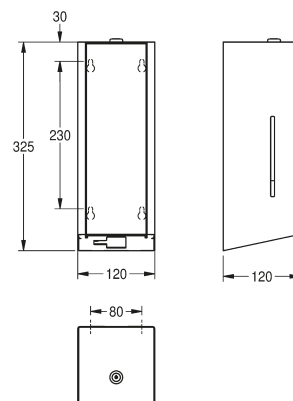

EXOS berøringsfri sæbedispenser

EXOS625B | 08-01-2021 | SIDE 1 AF 2

Berøringsfri sæbedispenser for vægmontering i rustfrit stål og front med sort sikkerhedsglas. Beklædning med InoxPlus® overflade til reduktion af fingeraftryk og bedre rengøringssegenskaber. Udskiftelig front med sikkerhedsglas. Leveres med Franke standard cylinderlås samt nøgle. LED-lampe viser batteristatus. Bruger 4 stk. 1,5 V (= 6 V) Alkaline AA batterier. Kan anvendes til antiseptiske sæber samt desinfektionsmiddel. Leveres med rustfrie montageskruer samt plugs.

FRANKE

Teknisk data

Materiale	Rustfrit stål (1.4301) (Sikkerhedsglas)
Materiale tykkelse	1,2 mm.
Overflader	InoxPlus (anti fingeraftryk)
Front	Sort sikkerhedsglas
Aktivering	Berøringsfri
Montering	Væg (300 mm over håndvask/bordplade)
Kapacitet	800 ml
Medie	Flydende sæbe / skumsæbe
Lås	Nøgle
Batteri	4 x AA 1,5 V Alkaline (= 6 V)
Dosering	0,6 - 1,1 ml (Afhængigt af viskositet)
Bredde	120 mm.
Højde	325 mm.
Dybde	120 mm.