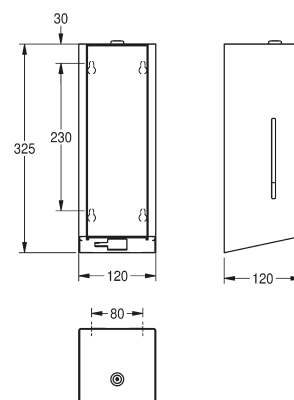

EXOS berøringsfri sæbedispenser

EXOS625W | 08-01-2021 | SIDE 1 AF 2

Berøringsfri sæbedispenser for vægmontering i rustfrit stål og front med hvidt sikkerhedsglas. Beklædning med InoxPlus® overflade til reduktion af fingeraftryk og bedre rengøringsegenskaber. Udskiftelig front med sikkerhedsglas. Leveres med Franke standard cylinderlås samt nøgle. LED-lampe viser batteristatus. Bruger 4 stk. 1,5 V (= 6 V) Alkaline AA batterier. Kan anvendes til antiseptiske sæber samt desinfektionsmiddel. Leveres med rustfrie montageskruer samt plugs.

FRANKE

Teknisk data

Materiale	Rustfrit stål (1.4301) (Sikkerhedsglas)
Materiale tykkelse	1,2 mm.
Overflader	InoxPlus (anti fingeraftryk)
Front	Hvidt sikkerhedsglas
Aktivering	Berøringsfri
Montering	Væg (300 mm over håndvask/bordplade)
Kapacitet	800 ml
Medie	Flydende sæbe / skumsæbe
Lås	Nøgle
Batteri	4 x AA 1,5 V Alkaline (= 6 V)
Dosering	0,6 - 1,1 ml (Afhængigt af viskositet)
Bredde	120 mm.
Højde	325 mm.
Dybde	120 mm.