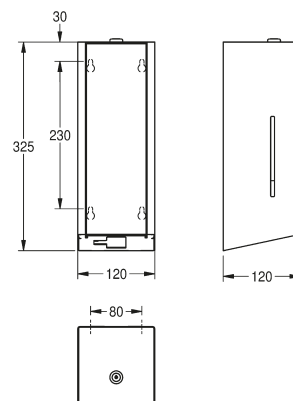

EXOS berøringsfri sæbedispenser

EXOS625X | 4530022942 | 08-01-2021 | SIDE 1 AF 2

Berøringsfri sæbedispenser for vægmontering i rustfrit stål. Beklædning med InoxPlus® overflade til reduktion af fingeraftryk og bedre rengøringssegenskaber. Udskiftelig front med sikkerhedsglas. Leveres med Franke standard cylinderlås samt nøgle. LED-lampe viser batteristatus. Bruger 4 stk. 1,5 V (= 6 V) Alkaline AA batterier. Kan anvendes til antiseptiske sæber samt desinfektionsmiddel. Leveres med rustfrie montageskruer samt plugs.

Teknisk data

Front	Rustfrit stål (1.4301)
Materiale	Rustfrit stål (1.4301)
Materiale tykkelse	1,2 mm.
Overflader	InoxPlus (anti fingeraftryk)
Front	Udskiftelig front med sikkerhedsglas
Aktivering	Berøringsfri
Montering	Væg (300 mm over håndvask/bordplade)
Kapacitet	800 ml
Medie	Flydende sæbe / skumsæbe
Lås	Nøgle
Batteri	4 x AA 1,5 V Alkaline (= 6 V)
Dosering	0,6 - 1,1 ml (Afhængigt af viskositet)
Bredde	120 mm.
Højde	325 mm.
Dybde	120 mm.