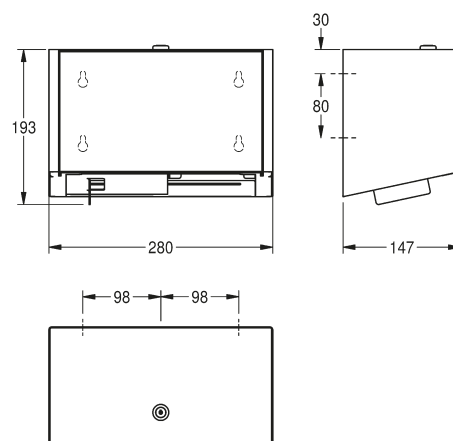

EXOS dobbelt toiletrulleholder

EXOS676B | 08-01-2021 | SIDE 1 AF 2

Dobbelt toiletrulleholder med spindelsystem til vægmontering, rustfrit stål, front med sort sikkerhedsglas med satinfinish og InoxPlus overflade- forbedring til reduktion af fingermærker og bedre rengøringsegenskaber. Lukket kabinet til to ruller med max $\varnothing 120$ mm.. Automatisk fremføring af anden rulle, når første er opbrugt. Reserverulle ikke synlig. Leveres med rustfrie montageskruer samt plugs.

Teknisk data

Front	Sort sikkerhedsglas
Materiale	Rustfrit stål (1.4301)
Materiale tykkelse	1,2 mm.
Overflader	InoxPlus (anti fingeraftryk)
Montering	Væg
Lås	Nøgle
Papir max dia.	$\varnothing 120$
Papir max bredde	100 mm.
Medie	Papirrulle x 2
Bredde	280 mm.
Højde	193 mm.
Dybde	147 mm.