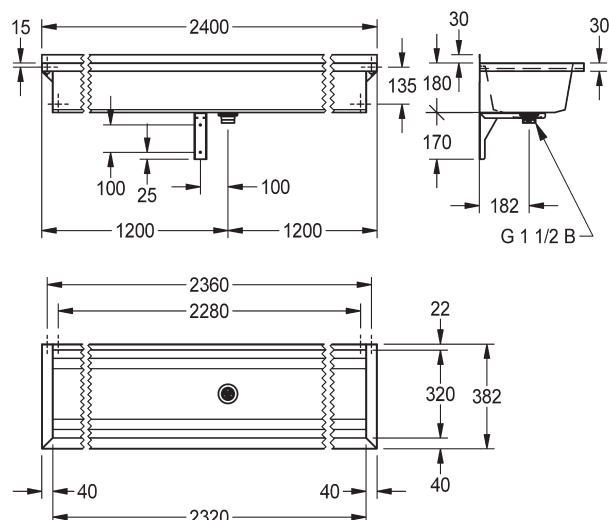

PLANOX vaskerende

PL24 | 4530043782 | 08-01-2021 | SIDE 1 AF 2

PLANOX vaskerende er svejset sammen indvendigt uden svejsesømme i korrosionsbestandigt materiale, satin overflade, materialetykkelse på vaskekar 0,8 mm. / sidepaneler 1,2 mm., sidepaneler med integrerede vægbeslag, centralt afløb G 1 ½", inkl. monteringbeslag, ikke mulighed for armaturhuller. Hvis der ønskes bagkant til armaturhuller, kan model PLT bruges.

I en længde på 1800 mm. eller mere, leveres et ekstra beslag. Specielle længder kan leveres.

KWC

Teknisk data

Materiale	Rustfrit stål (1.4301)
Materiale tykkelse	0,8 mm. (Vaskekar) / 1,2 mm. (Sidepernel)
Overflader	Satin overflade
Armaturhul	Ikke muligt
Montering	Væg
Stænkplade	Nej (Kan tilkøbes)
Afløb	G 1 ½" (Center)
Bredde	2,400 mm.
Højde	210 mm.
Dybde	382 mm.

PLANOX vaskerende

PL24 | 4530043782 | 08-01-2021 | SIDE 2 AF 2

Tilbehør

Stænklade

4530043810

PL24SB