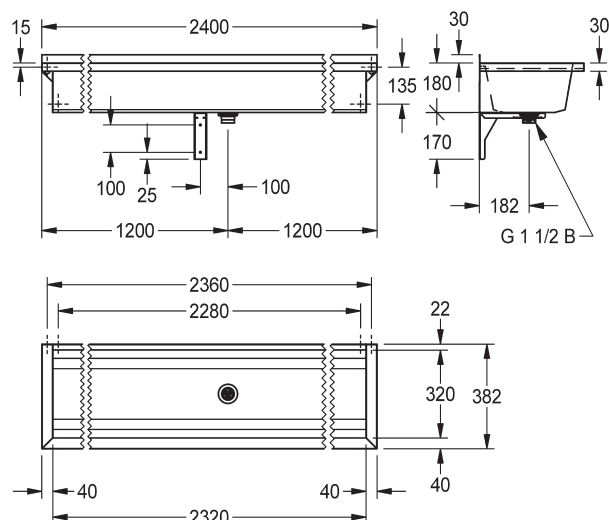

PLANOX vaskerende

PL24 | 4530043782 | 08-01-2021 | SIDE 1 AF 2

PLANOX vaskerende er svejset sammen indvendigt uden svejsesømme i korrosionsbestandigt materiale, satin overflade, materialetykkelse på vaskekar 0,8 mm. / sidepaneler 1,2 mm., sidepaneler med integrerede vægbeslag, centralt afløb G 1 1/2", inkl. monteringbeslag, ikke mulighed for armaturhuller. Hvis der ønskes bagkant til armaturhuller, kan model PLT bruges.

I en længde på 1800 mm. eller mere, leveres et ekstra beslag. Specielle længder kan leveres.

Teknisk data

Materiale	Rustfrit stål (1.4301)
Materiale tykkelse	0,8 mm. (Vaskekar) / 1,2 mm. (Sidepernel)
Overflader	Satin overflade
Armaturhul	Ikke muligt
Montering	Væg
Stænkplade	Nej (Kan tilkøbes)
Afløb	G 1 1/2" (Center)
Bredde	2,400 mm.
Højde	210 mm.
Dybde	382 mm.

PLANOX vaskerende

PL24 | 4530043782 | 08-01-2021 | SIDE 2 AF 2

Tilbehør

Stækplade

4530043810

PL24SB