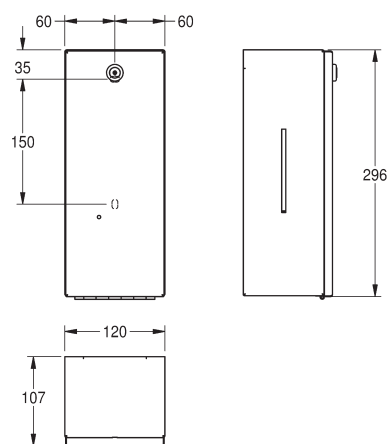

RODAN berøringsfri sæbedispenser

RODX625 | 4505900625 | 11-01-2024 | SIDE 1 AF 2

Berøringsfri sæbe- og desinfektionsdispenser for vægmontering i rustfrit stål. Leveres med Franke standard cylinderlås samt nøgle. LED-lampe viser batteristatus. Bruger 4 stk. 1,5 V (= 6 V) Alkaline AA batterier. Kan anvendes til antiseptiske sæber samt desinfektionsmiddel. Leveres med rustfrie montageskruer samt plugs.

KWC

Teknisk data

Materiale	Rustfrit stål (1.4301)
Materiale tykkelse	0,8 mm.
Overflader	Satin
Aktivering	Berøringsfri
Montering	Væg (300 mm over håndvask/bordplade)
Kapacitet	800 ml
Medie	Desinfektionsmiddel / flydende sæbe
Lås	Nøgle
Batteri	4 x AA 1,5 V Alkaline (= 6 V)
Dosering	0,6 - 1,1 ml (Afhængigt af viskositet)
Bredde	120 mm.
Højde	296 mm.
Dybde	107 mm.