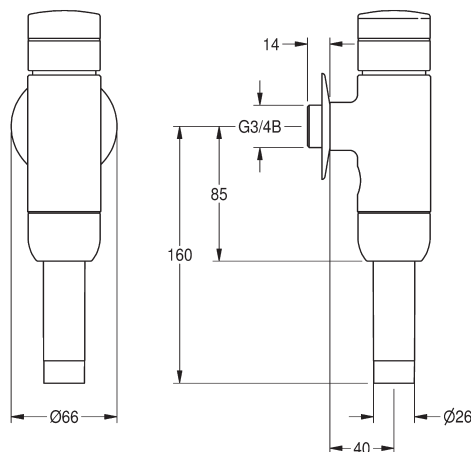

AQUALINE kloset skylleventil

AQRM559 | 4626280032 | 14-06-2023

For tilslutning på alle traditionelle toiletter. Velegnet til nyinstallationer eller ombygning af eksisterende toiletanlæg. Skyllmængden er 6-9 l. AQUALINE kloset skylleventil DN 20. Med justerbar skyllestrøm og skyllmængde. Automatisk stempelløst system, der lukker uden tilbageslag. Skyllerør $\varnothing 26$ mm. inkl. pasestykke til $\varnothing 32$ mm.

Teknisk data

Materiale	Blankforkromet messing
Flydetryk	1,2 - 4,0 bar
Flow (beregning)	18 l/min.
Flow (volumen)	18 l/min. - 42 l/min.
Skyllmængde	6 - 9 l (justerbar) kort tryk = mindre skyl
Skyllerør	$\varnothing 26$ mm. plast inkl. pasestykke til $\varnothing 32$ mm.
Tilslutning	$\frac{3}{4}$ " udv. RG
Montering	Væg

Reservedele

Varenr.

Trykknop (komplet m/ fjeder og låsering)	4610010377
Afg. forskruining (komplet)	4610010378
Funktionsdel	4600104374
Pakningsæt	4650001007