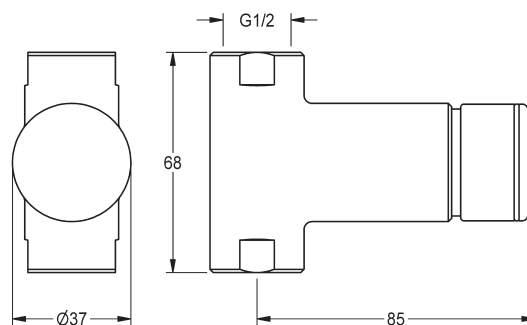

# Selvlukkende bruseventil

F3SV2004 | (AQRM666) | 4630037525 | 06-05-2021

For bruseinstallationer til rørmontage på væggen til bruseanlæg.  
Tilsluttes forblandet eller koldt vand. Automatisk vandstop efter hver  
betjening.

AQUALINE - er en selvlukkende bruseventil DN 15 for bruseanlæg  
til frembygning. Med indvendigt gevind i begge ender. Tilsluttes  
forblandet eller koldt vand. Automatisk stempelløs system, der lukker  
uden tilbageslag og justerbar åbningstid.

## Teknisk data

Materiale	Blankforkromet messing
Mindstetryk	1,0 bar
Flow (beregning)	9 l/min.
Flow (volumen)	12 l/min. ved 3 bar
Åbningstid	5 - 35 sek. (justerbar) (med brusehoved 9 l/min.)
Tilslutning	½" indvendig