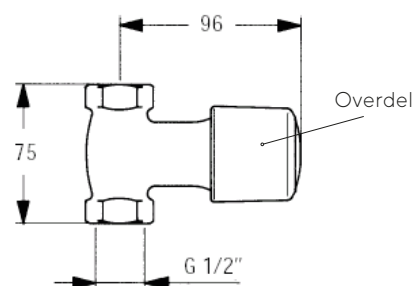

Selvlukkende urinal skylleventil

462001122 | 4620001122 | 08-01-2021

Franke – selvlukkende ligeløbsventil DN 15 for urinalrender, til frembygning. Med indvendigt gevind i begge ender. Tilsluttes koldt vand. Automatisk, stempelløst system, der lukker uden tilbageslag og automatisk vandstop efter hver betjening. Justerbar åbningstid.

FRANKE

Teknisk data

Mindstetryk	0,7 bar
Flow (beregning)	18 l/min.
Flow (volumen)	75 l/min. ved 3 bar
Åbningstid	1 - 30 sek. (justerbar)
Materiale	Blankforkromet messing
Tilslutning	½" indv. RG
Trykknop materiale	Kunststof

Beskrivelse

Varenr.

Komplet urinalventil ½"	462001122
Overdel 30	4620001122

For reservedele se datablad "Reservedele til Franke urinal-/bruserventil".