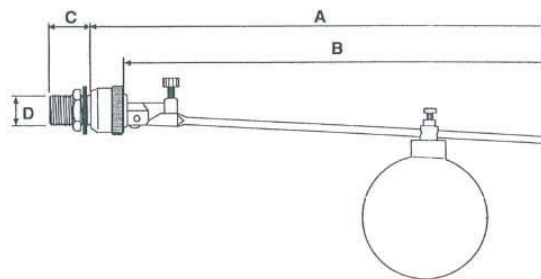

## Svømmeventil

HM 1312 | 5107972037 | 08-01-2021

Ventilen anvendes i wc-cisterner med sidetilslutning. Ventilen er ligeledes anvendelig som niveauvagt og som påfyldningsventil i åbne og lukkede kar.

### Teknisk data

Max temp.	60°C					
Max arbejdstryk	1,0 MPa (10 bar)					
Ventilhus, møtrik og svømmearm	Messing					
Svømmebold	PVC					
Membran	Nitril					
Øvrige ventildele	Plast					
	Ansl.	A	B	C	D	Varenummer
Svømmeventil	15	320	300	30	G 1/2"	5107972037
Løs kugle						5107972110