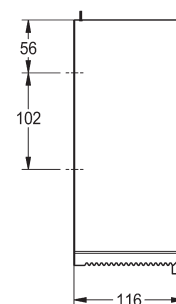

Jumbo toiletrulleholder

CHRX669 | 4505900635 | 11-01-2024

Toiletrulleholder for væg montering, i rustfrit stål. Mat slebet overfalde. Materialetykkelse 0,8 mm. Leveres med KWC standard cylinderlås og nøgle. 2 Integreerede afrivningskanter. Anvendes med stor toiletrulle max. Ø260 mm. Leveres med rustfrie montageskruer samt plugs.

KWC

Teknisk data

Materiale	Rustfrit stål (1.4301)
Materiale tykkelse	0,8 mm.
Overflader	Satin
Aktivering	Manuel
Montering	Væg
Lås	Nøgle
Papir Max. dia.	Ø260 mm.
Papir Max. bredde	105 mm.
Bredde	269 mm.
Højde	269 mm.
Dybde	116 mm.
Medie	Papir rulle