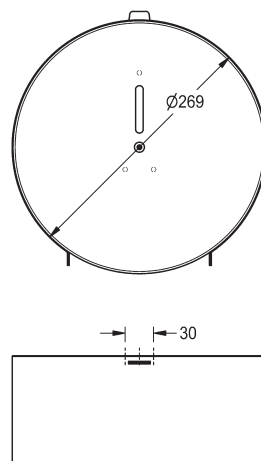

Jumbo toiletrulleholder

CHRX669 | 4505900635 | 11-01-2024

Toiletrulleholder for væg montering, i rustfrit stål. Mat slebet overfalde. Materialetykkelse 0,8 mm. Leveres med KWC standard cylinderlås og nøgle. 2 Integreerede afrivningskanter. Anvendes med stor toiletrulle max. Ø260 mm. Leveres med rustfrie montageskruer samt plugs.

KWC

Teknisk data

Materiale	Rustfrit stål (1.4301)
Materiale tykkelse	0,8 mm.
Overflader	Satin
Aktivering	Manuel
Montering	Væg
Lås	Nøgle
Papir Max. dia.	Ø260 mm.
Papir Max. bredde	105 mm.
Bredde	269 mm.
Højde	269 mm.
Dybde	116 mm.
Medie	Papir rulle