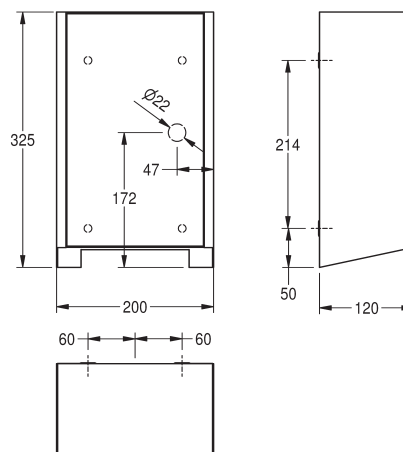

KWC

Teknisk data

Front	Sort sikkerhedsglas
Materiale	Rustfrit stål (1.4301)
Materiale tykkelse	1,2 mm.
Overflader	InoxPlus (anti fingeraftryk)
Aktivering	Berøringsfri
Montering	Væg
IP-klassificering	IPX1
Tilslutningsspænding	220 V - 240 V AC / 50 Hz - 60 Hz
Total effekt	800 - 1000 W
Opvarmning	2100 W
Motor	500 W
Luftvolumen	80 m³/t
Lydniveau	76,2 db
Bredde	314 mm.
Højde	215 mm.
Dybde	163 mm.