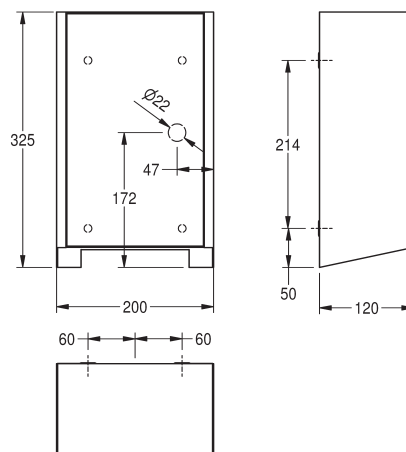

KWC

Teknisk data

Front	Rustfrit stål (1.4301)
Materiale	Rustfrit stål (1.4301)
Materiale tykkelse	1,2 mm.
Overflader	InoxPlus (anti fingeraftryk)
Aktivering	Berøringsfri
Montering	Væg
IP-klassificering	IPX1
Tilslutningsspænding	220 V - 240 V AC / 50 Hz - 60 Hz
Total effekt	800 - 1000 W
Opvarmning	2100 W
Motor	500 W
Luftvolumen	80 m³/t
Lydniveau	76,2 db
Bredde	314 mm.
Højde	215 mm.
Dybde	163 mm.