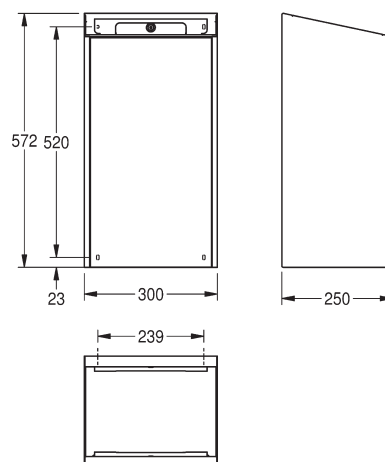

KWC

Teknisk data

Front	Sort sikkerhedsglas
Materiale	Rustfrit stål (1.4301)
Materiale tykkelse	1,2 mm.
Overflader	InoxPlus (anti fingeraftryk)
Montering	Væg
Kapacitet	30 l
Lås	Nøgle
Holder til pose	Integreret
Bredde	300 mm.
Højde	573 mm.
Dybde	250 mm.