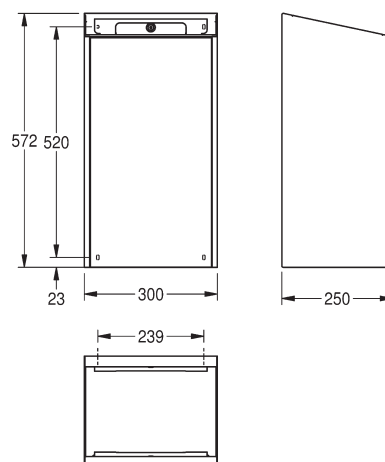

EXOS affaldsbeholder

EXOS605W | 11-01-2024 | SIDE 1 AF 2

Affaldsbeholder for vægmontering i rustfrit stål og front med hvidt sikkerhedsglas. Beklædning med InoxPlus® overflade til reduktion af fingeraftryk og bedre rengøringssegenskaber. Leveres med KWC standard cylinderlås og nøgle. Volume ca. 30 liter, integreret poseholder. Montering på konsol eller direkte på væg. Leveres med rustfrie montageskruer samt plugs.

**KWC**

Teknisk data

Front	Hvidt sikkerhedsglas
Materiale	Rustfrit stål (1.4301)
Materiale tykkelse	1,2 mm.
Overflader	InoxPlus (anti fingeraftryk)
Montering	Væg
Kapacitet	30 l
Lås	Nøgle
Holder til pose	Integreret
Bredde	300 mm.
Højde	573 mm.
Dybde	250 mm.