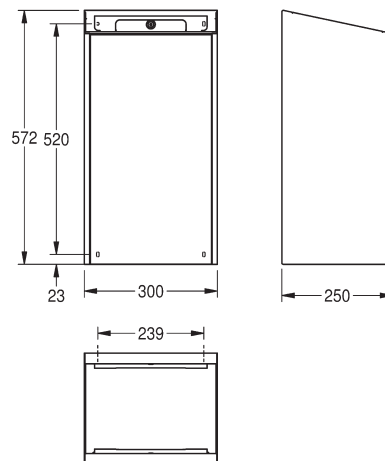

EXOS affaldsbeholder

EXOS605X | 4504705605 | 11-01-2024 | SIDE 1 AF 2

Affaldsbeholder for vægmontering i rustfrit stål med InoxPlus® overflade til reduktion af fingeraftryk og bedre rengøringsegenskaber. Leveres med KWC standard cylinderlås og nøgle. Volume ca. 30 liter, integreret poseholder. Montering på konsol eller direkte på væg. Leveres med rustfrie montageskruer samt plugs.

**KWC**

Teknisk data

Front	Rustfrit stål (1.4301)
Materiale	Rustfrit stål (1.4301)
Materiale tykkelse	1,2 mm.
Overflader	InoxPlus (anti fingeraftryk)
Montering	Væg
Kapacitet	30 l
Lås	Nøgle
Holder til pose	Integreret
Bredde	300 mm.
Højde	573 mm.
Dybde	250 mm.