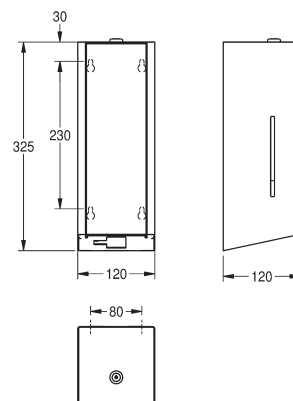

EXOS berøringsfri sæbedispenser

EXOS625B | 11-01-2024 | SIDE 1 AF 2

Berøringsfri sæbedispenser for vægmontering i rustfrit stål og front med sort sikkerhedsglas. Beklædning med InoxPlus® overflade til reduktion af fingeraftryk og bedre rengøringssegenskaber. Udskiftelig front med sikkerhedsglas. Leveres med KWC standard cylinderlås samt nøgle. LED-lampe viser batteristatus. Bruger 4 stk. 1,5 V (= 6 V) Alkaline AA batterier. Kan anvendes til antiseptiske sæber samt desinfektionsmiddel. Leveres med rustfrie montageskruer samt plugs.

KWC

Teknisk data

Materiale	Rustfrit stål (1.4301) (Sikkerhedsglas)
Materiale tykkelse	1,2 mm.
Overflader	InoxPlus (anti fingeraftryk)
Front	Sort sikkerhedsglas
Aktivering	Berøringsfri
Montering	Væg (300 mm over håndvask/bordplade)
Kapacitet	800 ml
Medie	Flydende sæbe / skumsæbe
Lås	Nøgle
Batteri	4 x AA 1,5 V Alkaline (= 6 V)
Dosering	0,6 - 1,1 ml (Afhængigt af viskositet)
Bredde	120 mm.
Højde	325 mm.
Dybde	120 mm.