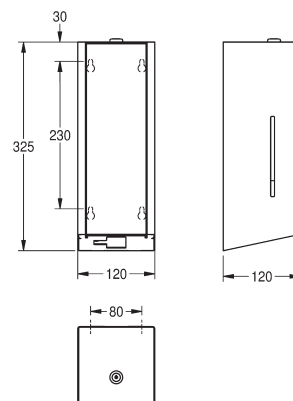

EXOS berøringsfri sæbedispenser

EXOS625W | 11-01-2024 | SIDE 1 AF 2

Berøringsfri sæbedispenser for vægmontering i rustfrit stål og front med hvidt sikkerhedsglas. Beklædning med InoxPlus® overflade til reduktion af fingeraftryk og bedre rengøringsegenskaber. Udskiftelig front med sikkerhedsglas. Leveres med KWC standard cylinderlås samt nøgle. LED-lampe viser batteristatus. Bruger 4 stk. 1,5 V (= 6 V) Alkaline AA batterier. Kan anvendes til antiseptiske sæber samt desinfektionsmiddel. Leveres med rustfrie montageskruer samt plugs.

KWC

Teknisk data

Materiale	Rustfrit stål (1.4301) (Sikkerhedsglas)
Materiale tykkelse	1,2 mm.
Overflader	InoxPlus (anti fingeraftryk)
Front	Hvidt sikkerhedsglas
Aktivering	Berøringsfri
Montering	Væg (300 mm over håndvask/bordplade)
Kapacitet	800 ml
Medie	Flydende sæbe / skumsæbe
Lås	Nøgle
Batteri	4 x AA 1,5 V Alkaline (= 6 V)
Dosering	0,6 - 1,1 ml (Afhængigt af viskositet)
Bredde	120 mm.
Højde	325 mm.
Dybde	120 mm.