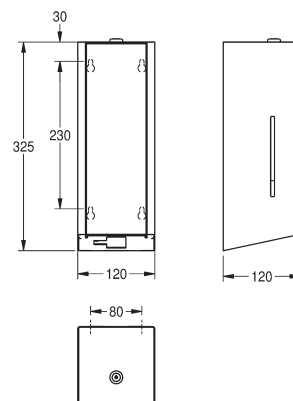

EXOS berøringsfri sæbedispenser

EXOS625X | 4530022942 | 11-01-2024 | SIDE 1 AF 2

Berøringsfri sæbedispenser for vægmontering i rustfrit stål. Beklædning med InoxPlus® overflade til reduktion af fingeraftryk og bedre rengøringsegenskaber. Udskiftelig front med sikkerhedsglas. Leveres med KWC standard cylinderlås samt nøgle. LED-lampe viser batteristatus. Bruger 4 stk. 1,5 V (= 6 V) Alkaline AA batterier. Kan anvendes til antiseptiske sæber samt desinfektionsmiddel. Leveres med rustfrie montageskruer samt plugs.

KWC

Teknisk data

Front	Rustfrit stål (1.4301)
Materiale	Rustfrit stål (1.4301)
Materiale tykkelse	1,2 mm.
Overflader	InoxPlus (anti fingeraftryk)
Front	Udskiftelig front med sikkerhedsglas
Aktivering	Berøringsfri
Montering	Væg (300 mm over håndvask/bordplade)
Kapacitet	800 ml
Medie	Flydende sæbe / skumsæbe
Lås	Nøgle
Batteri	4 x AA 1,5 V Alkaline (= 6 V)
Dosering	0,6 - 1,1 ml (Afhængigt af viskositet)
Bredde	120 mm.
Højde	325 mm.
Dybde	120 mm.