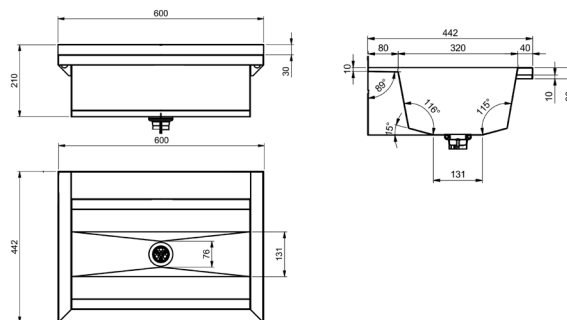

# PLANOX vaskerende

PL6 | 4530043777 | 08-01-2021 | SIDE 1 AF 2

PLANOX vaskerende er svejset sammen indvendigt uden svejsesømme i korrosionsbestandigt materiale, satin overflade, materialetykkelse på vaskekar 0,8 mm. / sidepaneler 1,2 mm., sidepaneler med integrerede vægbeslag, centralt afløb G 1 ½", inkl. monteringsbeslag, ikke mulighed for armaturhuller. Hvis der ønskes bagkant til armaturhuller, kan model PLT bruges.

I en længde på 1800 mm. eller mere, leveres et ekstra beslag. Specielle længder kan leveres.

## Teknisk data

Materiale	Rustfrit stål (1.4301)
Materiale tykkelse	0,8 mm. (Vaskekar) / 1,2 mm. (Sidepernel)
Overflader	Satin overflade
Armaturhul	Ikke muligt
Montering	Væg
Stænkplade	Nej (Kan tilkøbes)
Afløb	G 1 ½" (Center)
Bredde	600 mm.
Højde	210 mm.
Dybde	382 mm.