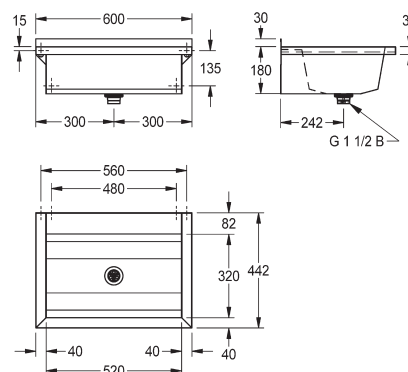

# PLANOX vaskerende

PL6T | 4530043784 | 08-01-2021 | SIDE 1 AF 2

PLANOX vaskerende er svejset sammen indvendigt uden svejsesømme i korrosionsbestandigt materiale, satin overflade, materialetykkelse på vaskekar 0,8 mm. / sidepaneler 1,2 mm., sidepaneler med integrerede vægbeslag, centralt afløb G 1 ½", inkl. monteringbeslag, mulighed for armaturhuller. Bagkanten har en hældning på 1 cm, således at vand ved armaturet havner i vasken og ikke på gulvet.

I en længde på 1800 mm. eller mere, leveres et ekstra beslag. Specielle længder kan leveres.

## Teknisk data

Materiale	Rustfrit stål (1.4301)
Materiale tykkelse	0,8 mm. (Vaskekar) / 1,2 mm. (Sidepernel)
Overflader	Satin overflade
Armaturhul	Muligt
Montering	Væg
Stænkplade	Nej (Kan tilkøbes)
Afløb	G 1 ½" (Center)
Bredde	600 mm.
Højde	210 mm.
Dybde	382 mm.