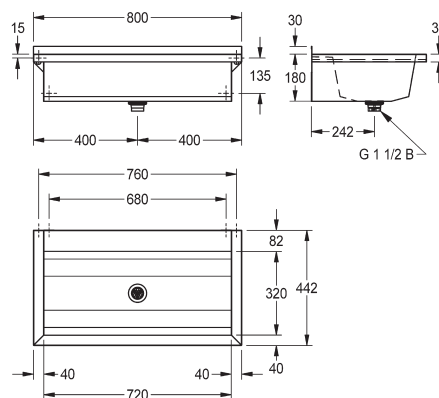

PLANOX vaskerende

PL8T | 4530043785 | 08-01-2021 | SIDE 1 AF 2

PLANOX vaskerende er svejset sammen indvendigt uden svejsesømme i korrosionsbestandigt materiale, satin overflade, materialetykkelse på vaskekar 0,8 mm. / sidepaneler 1,2 mm., sidepaneler med integrerede vægbeslag, centralt afløb G 1 1/2", inkl. monteringbeslag, mulighed for armaturhuller. Bagkanten har en hældning på 1 cm, således at vand ved armaturet havner i vasken og ikke på gulvet.

I en længde på 1800 mm. eller mere, leveres et ekstra beslag. Specielle længder kan leveres.

KWC

Teknisk data

Materiale	Rustfrit stål (1.4301)
Materiale tykkelse	0,8 mm. (Vaskekar) / 1,2 mm. (Sidepernel)
Overflader	Satin overflade
Armatrhul	Muligt
Montering	Væg
Stænkplade	Nej (Kan tilkøbes)
Afløb	G 1 1/2" (Center)
Bredde	800 mm.
Højde	210 mm.
Dybde	382 mm.