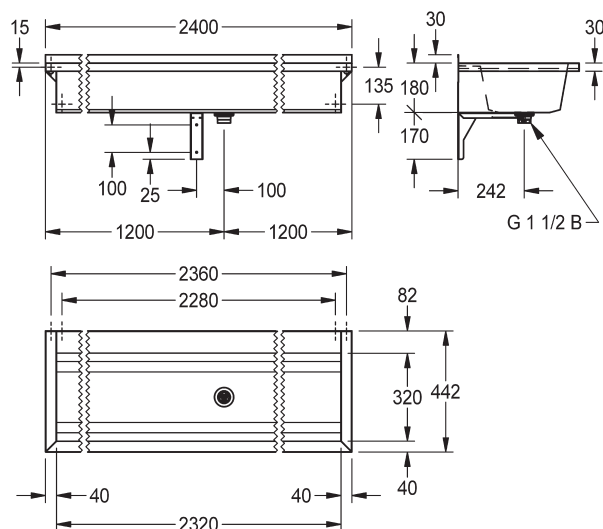

## PLANOX vaskerende

PL24T | 4530043789 | 08-01-2021 | SIDE 1 AF 2

PLANOX vaskerende er svejset sammen indvendigt uden svejsesømme i korrosionsbestandigt materiale, satin overflade, materialetykkelse på vaskekar 0,8 mm. / sidepaneler 1,2 mm., sidepaneler med integrerede vægbeslag, centralt afløb G 1 ½", inkl. monteringsbeslag, mulighed for armaturhuller. Bagkanten har en hældning på 1 cm, således at vand ved armaturet havner i vasken og ikke på gulvet.

I en længde på 1800 mm. eller mere, leveres et ekstra beslag. Specielle længder kan leveres.

**KWC**

### Teknisk data

Materiale	Rustfrit stål (1.4301)
Materiale tykkelse	0,8 mm. (Vaskekar) / 1,2 mm. (Sidepernel)
Overflader	Satin overflade
Armaturhul	Muligt
Montering	Væg
Stænkplade	Nej (Kan tilkøbes)
Afløb	G 1 ½" (Center)
Bredde	2,400 mm.
Højde	210 mm.
Dybde	382 mm.