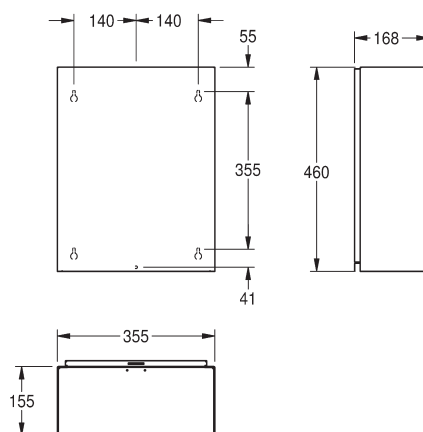

RODAN affaldsbeholder

RODX605 | 4505900634 | 11-01-2024

Affaldsbeholder for vægmontering i rustfrit stål. Leveres med KWC standard cylinderlås samt nøgle. Volume ca. 23 liter. Montering på konsol eller direkte på væg. Leveres med rustfrie montageskruer samt plugs.

KWC**Teknisk data**

Materiale	Rustfrit stål (1.4301)
Materiale tykkelse	0,8 mm.
Overflader	Satin
Montering	Væg
Kapacitet	23 l
Bredde	355 mm.
Højde	460 mm.
Dybde	168 mm.

Tilbehør**Varenr.**

Holder til pose

E-RODX605N