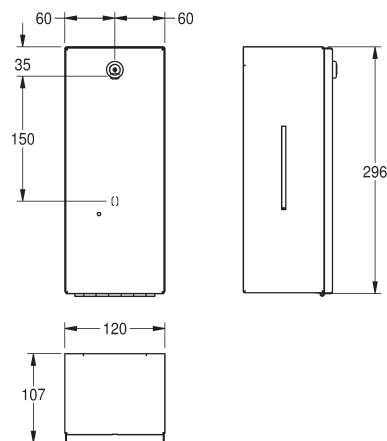

RODAN berøringsfri sæbedispenser

RODX625 | 4505900625 | 11-01-2024 | SIDE 1 AF 2

Berøringsfri sæbe- og desinfektionsdispenser for vægmontering i rustfrit stål. Leveres med KWC standard cylinderlås samt nøgle. LED-lampe viser batteristatus. Bruger 4 stk. 1,5 V (= 6 V) Alkaline AA batterier. Kan anvendes til antiseptiske sæber samt desinfektionsmiddel. Leveres med rustfrie montageskruer samt plugs.

KWC

Teknisk data

Materiale	Rustfrit stål (1.4301)
Materiale tykkelse	0,8 mm.
Overflader	Satin
Aktivering	Berøringsfri
Montering	Væg (300 mm over håndvask/bordplade)
Kapacitet	800 ml
Medie	Desinfektionsmiddel / flydende sæbe
Lås	Nøgle
Batteri	4 x AA 1,5 V Alkaline (= 6 V)
Dosering	0,6 - 1,1 ml (Afhængigt af viskositet)
Bredde	120 mm.
Højde	296 mm.
Dybde	107 mm.