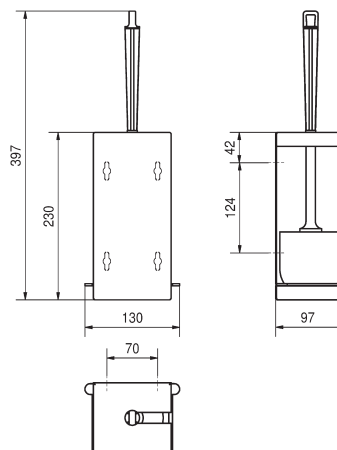

RODAN toiletbørste

RODX687 | 4505900633 | 11-01-2024

Toiletbørste i rustfrit stål. Satinoverflade, Materialetykkelse 0,8 mm. Afrundede kanter. Afrang slidse for børste placering. Hvid nylonbørste med rensbørste. Højre eller venstre placering af børste afhængig af montering. Aftagelig drypskål i plast. Leveres med rustfrie montageskruer samt plugs.

KWC

Teknisk data

Materiale	Rustfrit stål (1.4301)
Materiale tykkelse	0,8 mm.
Overflader	Satin
Montering	Væg
Drypskål	Aftagelig
Børste	Nylon (Hvid)
Batteri	4 x D 1,5 V Alkaline (= 6 V)
Bredde	107 mm.
Højde	230 mm.
Dybde	97 mm.