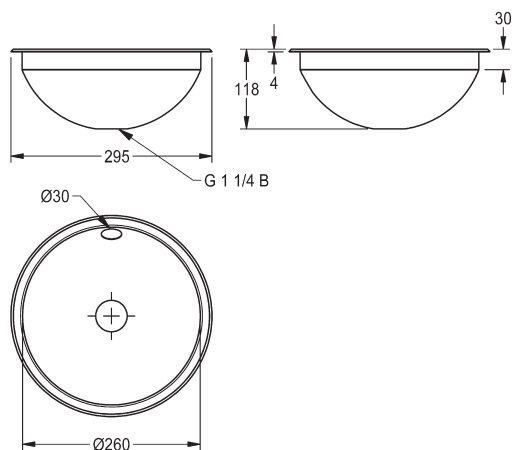

RONDO rund stålvask

RNDH260 | 4509100260 | 11-01-2024

Rund vask i rustfrit stål, materialetykkelse 1 mm., skåldiameter 260 mm. med overløb, inklusiv overløbssæt uden bundsi.

Udskæringsdiameter til montering fra toppen 275 mm.

KWC

Teknisk data

Materiale	Rustfrit stål (1.4301)
Materiale tykkelse	1 mm.
Overflader	Højglans
Bundsi	Nej
Bundsi størrelse	DN 32
Diameter	295 mm.
Højde	118 mm.
Skål diameter	260 mm.
Skål dybde	118 mm.