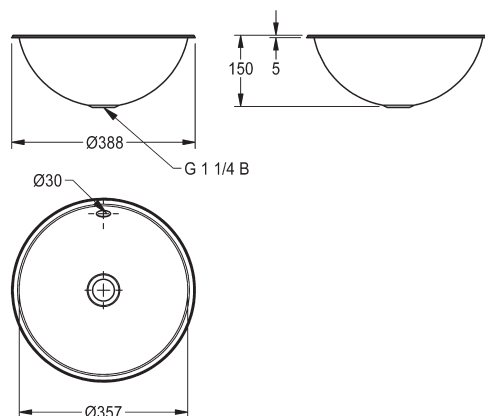

# RONDO rund stålvask

RNDH360 | 4509100360 | 11-01-2024

Rund vask i rustfrit stål, materialetykkelse 1 mm., skåldiameter 357 mm. med overløb, inklusiv overløbssæt uden bundsi.

Udskæringsdiameter til montering fra toppen 368 mm.

## Teknisk data

|                    |                        |
|--------------------|------------------------|
| Materiale          | Rustfrit stål (1.4301) |
| Materiale tykkelse | 1 mm.                  |
| Overflader         | Højglans               |
| Bundsi             | Nej                    |
| Bundsi størrelse   | DN 32                  |
| Diameter           | 388 mm.                |
| Højde              | 150 mm.                |
| Skål diameter      | 357 mm.                |
| Skål dybde         | 150 mm.                |