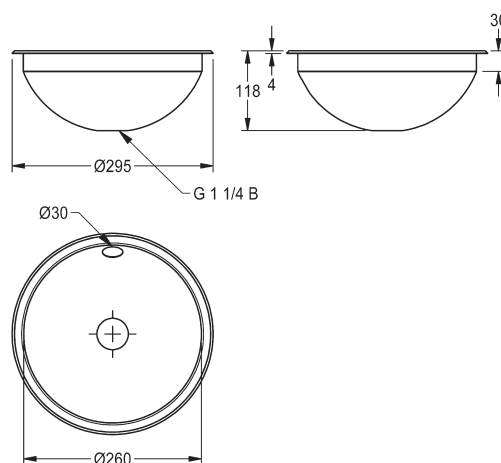

RONDO rund stålvask

RNDX260 | 4500056336 | 11-01-2024

Rund vask i rustfrit stål, materialetykkelse 1 mm., skåldiameter 260 mm. med overløb, inklusiv overløbssæt uden bundsi.

Udskæringsdiameter til montering fra toppen 275 mm.

KWC

Teknisk data

Materiale	Rustfrit stål (1.4301)
Materiale tykkelse	1 mm.
Overflader	Satin
Bundsi	Nej
Bundsi størrelse	DN 32
Diameter	295 mm.
Højde	118 mm.
Skål diameter	260 mm.
Skål dybde	118 mm.