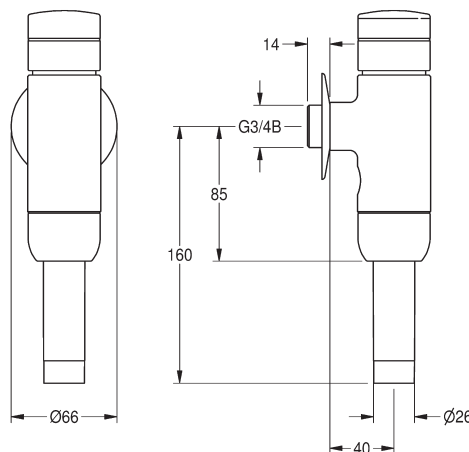

AQUALINE kloset skylleventil

AQRM559 | 4626280032 | 11-01-2024

For tilslutning på alle traditionelle toiletter. Velegnet til nyinstallationer eller ombygning af eksisterende toiletanlæg. Skyllmængden er 6-9 l. AQUALINE kloset skylleventil DN 20. Med justerbar skyllestrøm og skyllmængde. Automatisk stempelløst system, der lukker uden tilbageslag. Skyllerør \varnothing 26 mm. inkl. passtykke til \varnothing 32 mm.

KWC

Teknisk data

Materiale	Blankforkromet messing
Flydetryk	1,2 - 4,0 bar
Flow (beregning)	18 l/min.
Flow (volumen)	18 l/min. - 42 l/min.
Skyllmængde	6 - 9 l (justerbar) kort tryk = mindre skyl
Skyllerør	\varnothing 26 mm. plast inkl. passtykke til \varnothing 32 mm.
Tilslutning	$\frac{3}{4}$ " udv. RG
Montering	Væg

Reservedele

Varenr.

Trykknop (komplet m/ fjeder og låsering)	4610010377
Afg. forskruining (komplet)	4610010378
Funktionsdel	4600104374
Pakningsæt	4650001007