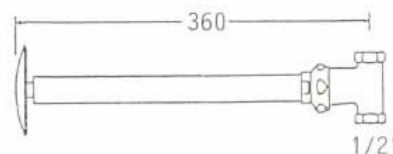

AQUA selvlukkende knæventil

AQUA | 4612341114 | 11-01-2024

AQUA armaturer til anvendelse i sanitetsinstallationer overalt, hvor robust udførelse og tophygijne er påkrævet (slagterier, levnedsmiddelinindustrier, laboratorier, hospitaler, mejerier m.m.)

AQUA selvlukkende knæventil er til indbygning i vandtilgangsledninger ved håndvaske og vaskerender – aktiveres med knæ eller lår. Stempelløs og dermed tilbageslagsfri selvlukkende ventil med udskiftelig funktionsoverdel, komplet med aktiveringsarm og hvælvet trykplade af rustfrit stål.

Bæring nr. 100 af rustfrit stål anvendes til støtte af AQUA ventilens aktiveringsarm, hvor særlig robust installation er påkrævet. Udløbstud nr. 150 med udløbsdysse, der virker som strålesamler uden at kunne tilstoppes.

Leveres komplet med messingskive, gummipakning, hvælvet anlægsskive og muffe.

KWC

Teknisk data

Hus	Forniklet messing med 1/2" muffe
Trykplade	Rustfrit stål
Bæring	Rustfrit stål
Udløbstud	Rustfrit stål

Tilbehør

Varenr.

Knæventil uden arm	4600121114
Overdel til knæventil	4600021114
Knæarm med adaptor	4600340000
Pakningsæt	4612340004