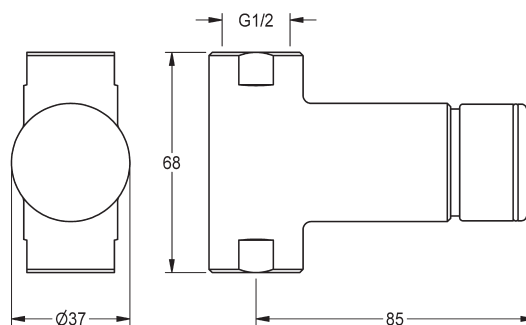

Selvlukkende bruseventil

F3SV2004 | (AQRM666) | 4630037525 | 11-01-2024

For bruseinstallationer til rørmontage på væggen til bruseanlæg.
Tilsluttes forblandet eller koldt vand. Automatisk vandstop efter hver betjening.

AQUALINE - er en selvlukkende bruseventil DN 15 for bruseanlæg til frembygning. Med indvendigt gevind i begge ender. Tilsluttes forblandet eller koldt vand. Automatisk stempelløs system, der lukker uden tilbageslag og justerbar åbningstid.

KWC

Teknisk data

Materiale	Blankforkromet messing
Mindstetryk	1,0 bar
Flow (beregning)	9 l/min.
Flow (volumen)	12 l/min. ved 3 bar
Åbningstid	5 - 35 sek. (justerbar) (med brusehoved 9 l/min.)
Tilslutning	½" indvendig