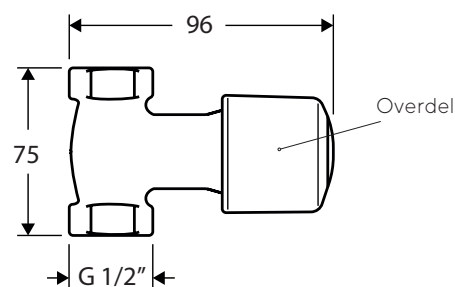

# Selvlukkende urinal skylleventil

462001122 | 4620001122 | 11-01-2024

KWC – selvlukkende ligeløbsventil DN 15 for urinalrender, til frembygning. Med indvendigt gevind i begge ender. Tilsluttes koldt vand. Automatisk, stempelløst system, der lukker uden tilbageslag og automatisk vandstop efter hver betjening. Justerbar åbningstid.

## Teknisk data

Mindstetryk	0,7 bar
Flow (beregning)	18 l/min.
Flow (volumen)	75 l/min. ved 3 bar
Åbningstid	1 - 30 sek. (justerbar)
Materiale	Blankforkromet messing
Tilslutning	½" indv. RG
Trykknop materiale	Kunststof

## Varenr.

Komplet urinalventil ½"	462001122
Overdel 30	4620001122

For reservedele se datablad "Reservedele til KWC urinal-/bruserventil".