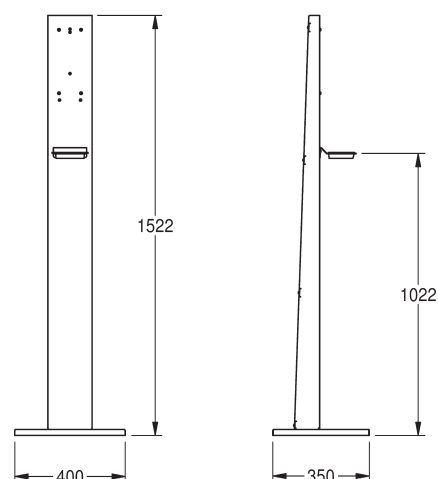

Premium stander

GLX2020 | 4530062801 | 11-01-2024

Stander Premium, fritstående i rustfrit stål med satinfinish, kommer med sort drypbakke og er kompatibel med KWC berøringsfri desinfektions- og sæbedispensere (RODAN, STRATOS og EXOS). Dispensere er ikke inkluderet.

KWC

Teknisk data

Materiale	Rustfrit stål (1.4301)
Materiale tykkelse	1,5 mm.
Overflader	Satin
Bredde	400 mm.
Højde	1,522 mm.
Dybde	350 mm.