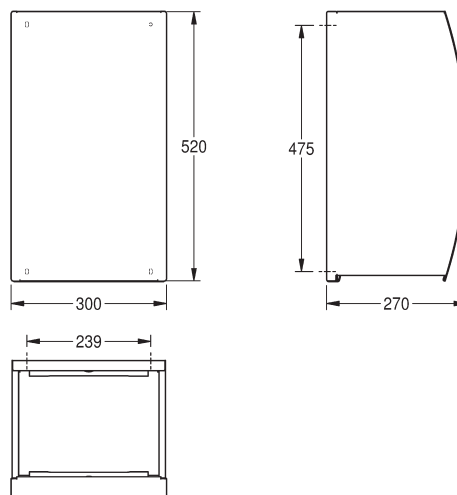

STRATOS affaldsbeholder

STRX605 | 4504705605 | 11-01-2024

Affaldsbeholder for vægmontering i rustfrit stål. Buet front med InoxPlus® overflade til reduktion af fingeraftryk og bedre rengørings-egenskaber. Leveres med KWC standard cylinderlås og nøgle. Volume ca. 34 liter. Montering på konsol eller direkte på væg. Leveres med rustfrie montageskruer samt plugs.

KWC

Teknisk data

Materiale	Rustfrit stål (1.4301)
Materiale tykkelse	1,5 mm.
Overflader	InoxPlus (anti fingeraftryk)
Montering	Væg
Kapacitet	34 l
Lås	Nøgle
Holder til pose	Indbygget
Bredde	300 mm.
Højde	520 mm.
Dybde	270 mm.