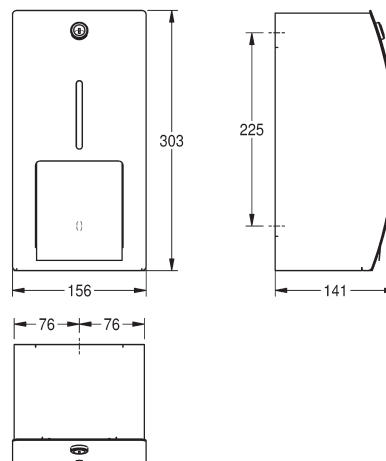

STRATOS dobbelt toiletrulleholder

STRX672 | 4504705672 | 11-01-2024

Dobbelt toiletrulleholder med spindelsystem for vægmontering i rustfrit stål. Satinoverflade. Buget front med InoxPlus® overflade til reduktion af fingeraftryk og bedre rengøringssegenskaber. Leveres med KWC standard cylinderlås og nøgle. Kapacitet 2 ruller med max \varnothing 120 mm. Automatisk fremføring af anden rulle, når første er opbrugt. Reserverulle ikke synlig. Leveres med rustfrie montageskruer samt plugs.

KWC

Teknisk data

Materiale	Rustfrit stål (1.4301)
Materiale tykkelse	1,5 mm.
Overflader	InoxPlus (anti fingeraftryk)
Montering	Væg
Lås	Lås
Papir max dia.	\varnothing 120 mm.
Papir max. bredde	100 mm.
Medie	Papirrulle x 2
Bredde	156 mm.
Højde	303 mm.
Dybde	141 mm.